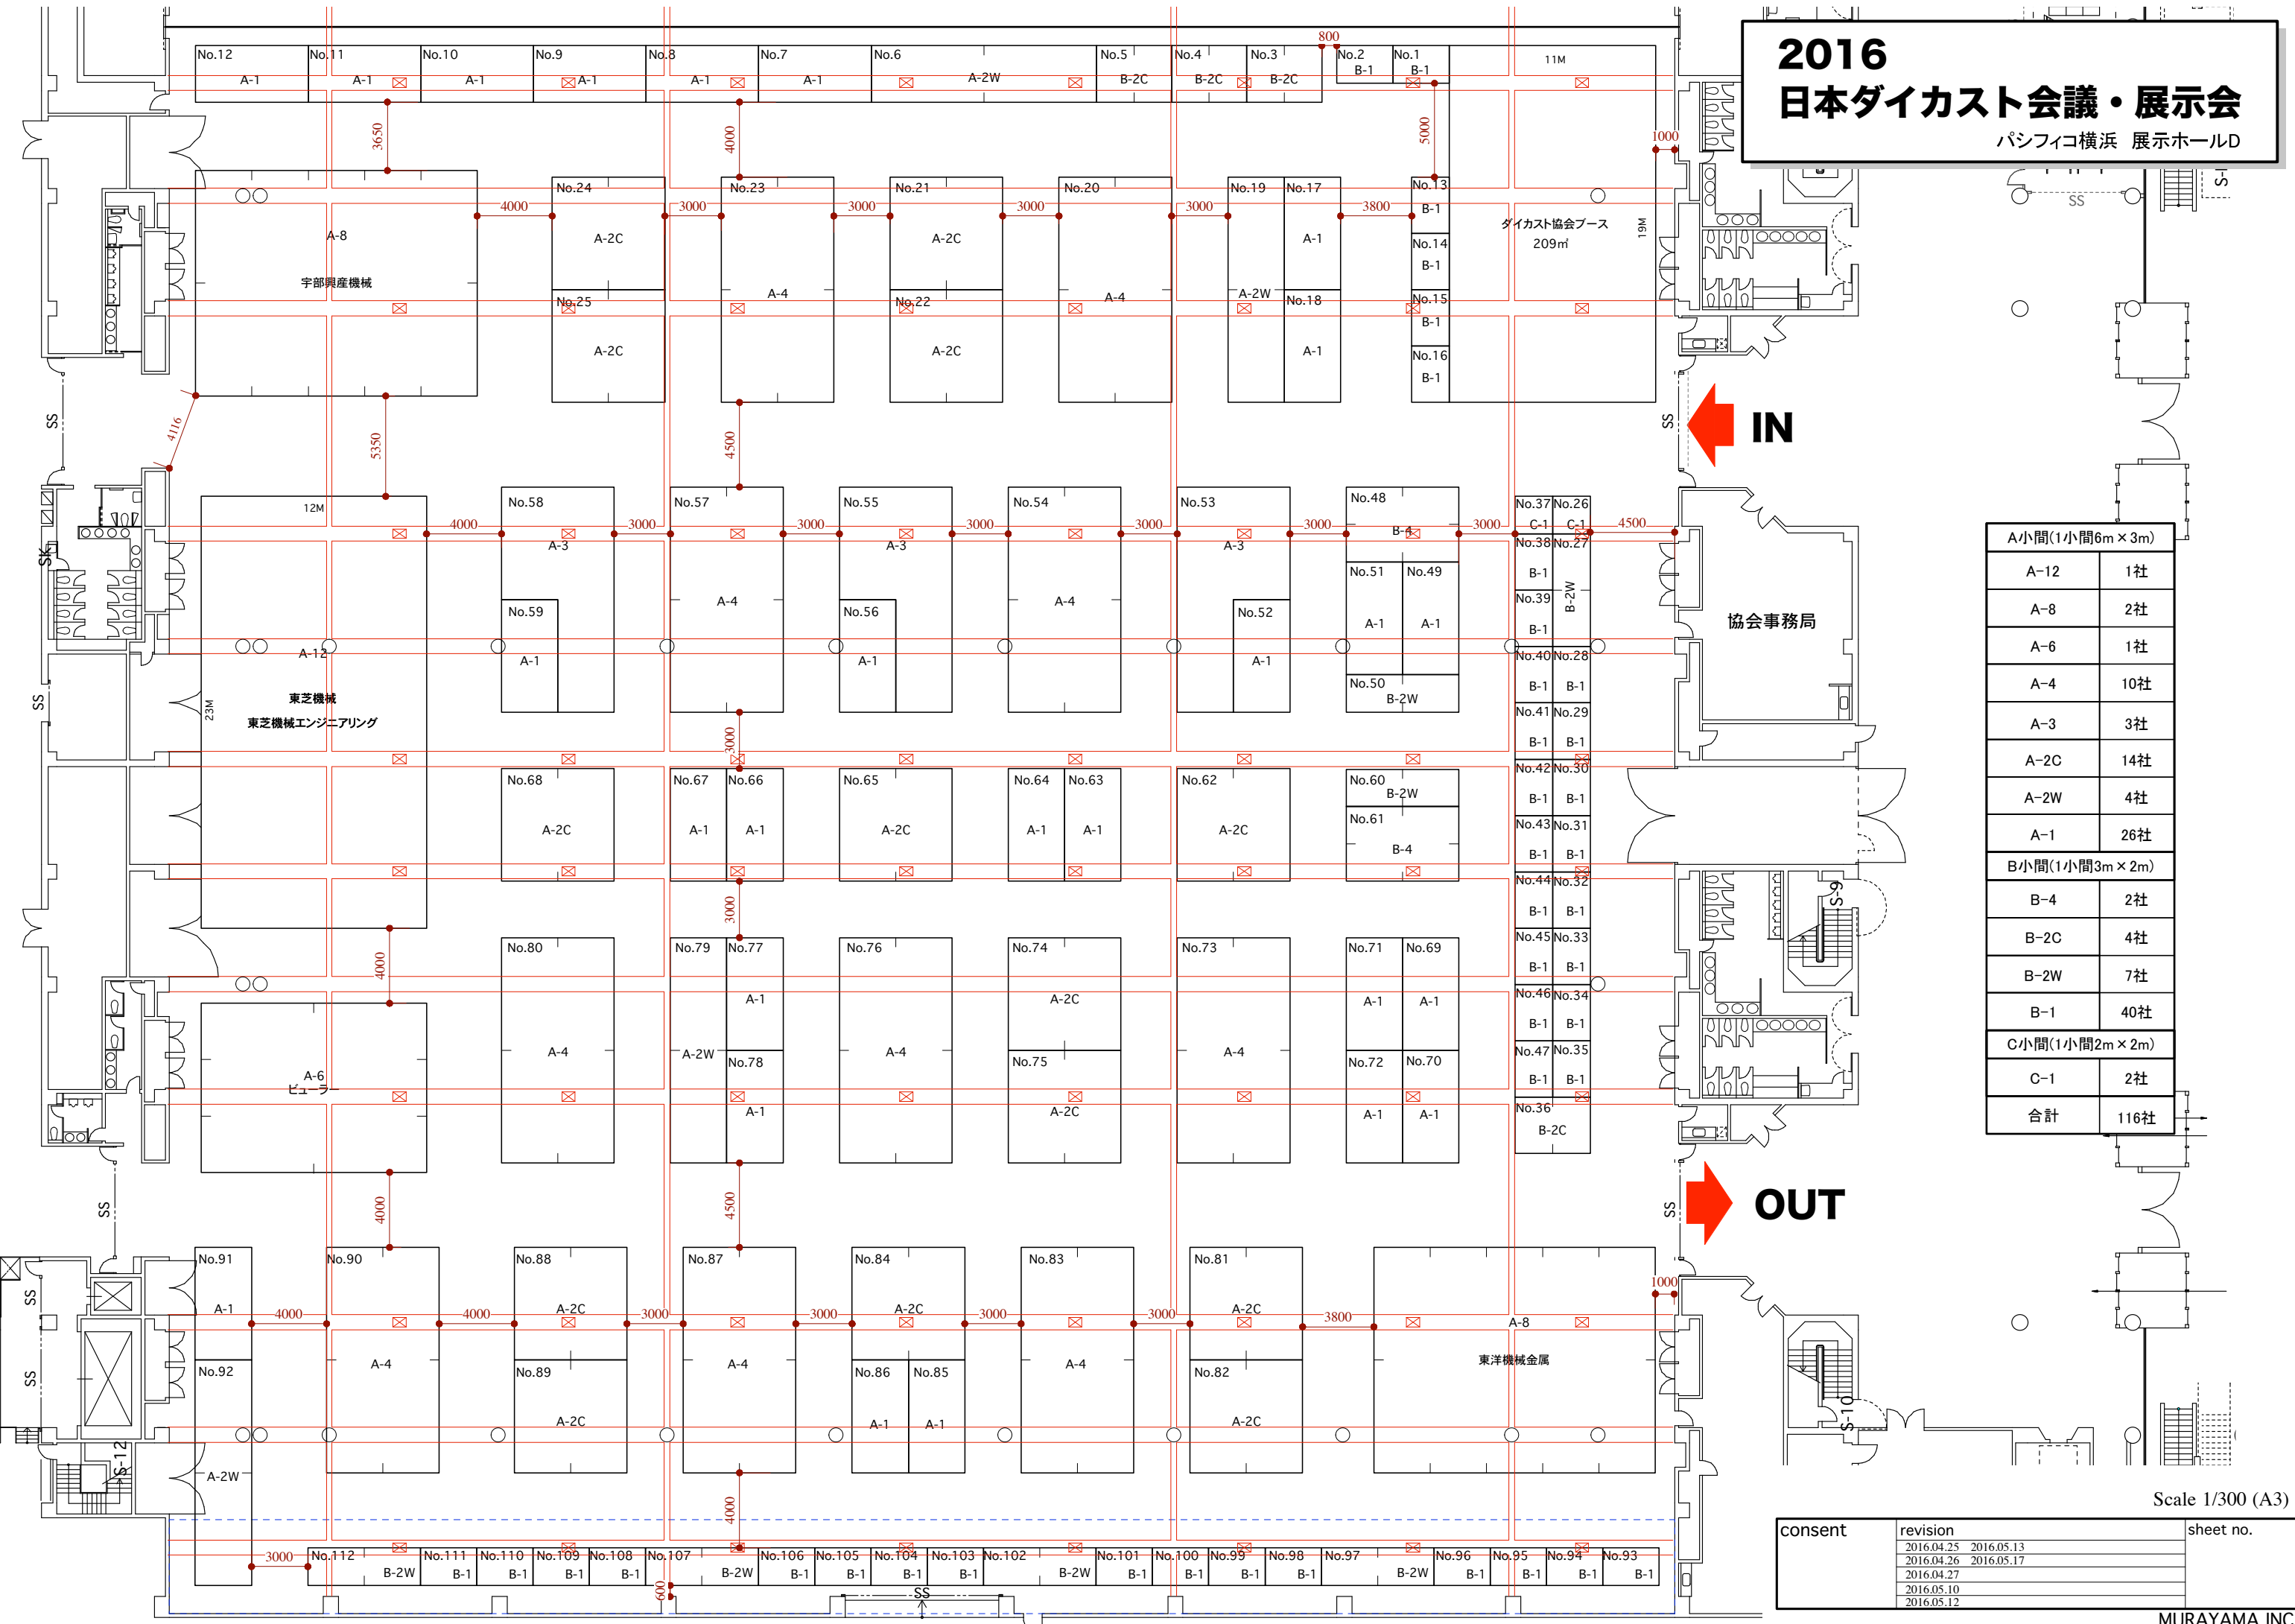

2016 日本ダイカスト会議・展示会

パシフィコ横浜 展示ホールD

A小間(1小間6m×3m)	
A-12	1社
A-8	2社
A-6	1社
A-4	10社
A-3	3社
A-2C	14社
A-2W	4社
A-1	26社
B小間(1小間3m×2m)	
B-4	2社
B-2C	4社
B-2W	7社
B-1	40社
C小間(1小間2m×2m)	
C-1	2社
合計	116社

Scale 1/300 (A3)