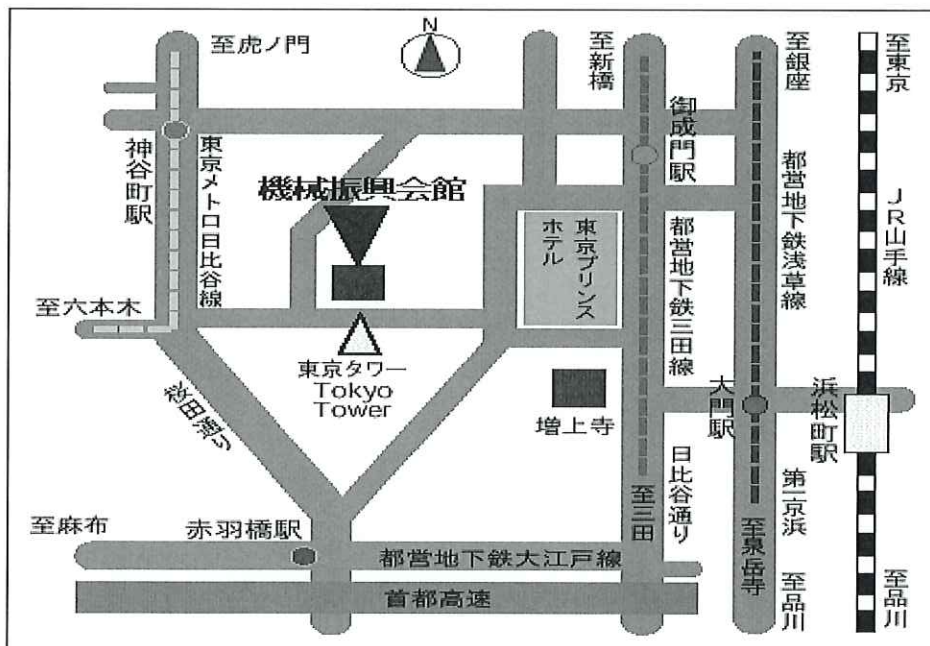

FAX 返信

一般社団法人 日本ダイカスト協会 御中

FAX 03-3434-8829

2019 年度新入社員研修

参加申込書 (締め切り 6月14日 (金))

開催日：2019年6月28日 (金) 13:00 - 16:55

参加者氏名	所属・役職名

会社名 _____

TEL _____

FAX _____

最寄りの交通機関

- ・東京メトロ日比谷線・・・神谷町駅下車 徒歩8分
- ・都営地下鉄三田線・・・御成門駅下車 徒歩8分
- ・都営地下鉄大江戸線・・・赤羽橋駅下車 徒歩10分
- ・都営地下鉄浅草線・大江戸線・・・大門駅下車 徒歩10分
- ・JR山手線・京浜東北線・・・浜松町駅下車 徒歩15分
- ・無料バス 神谷町駅より無料送迎バスを運行しております。

詳しくは <http://www.jspmi.or.jp/material/file/office/bus/bus.pd> をご覧ください。