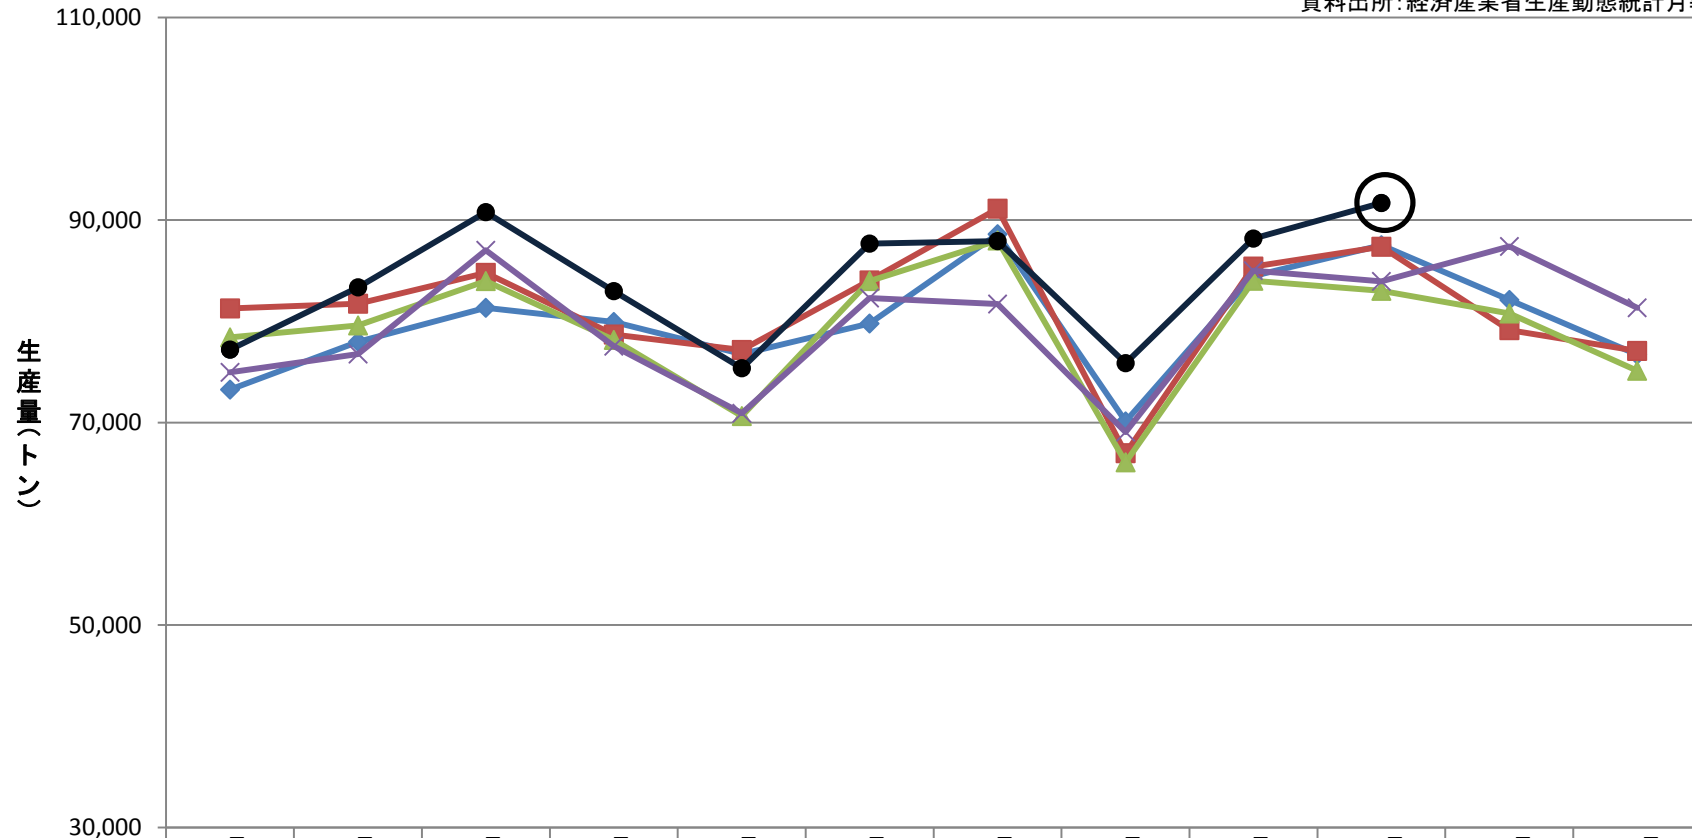

アルミダイカスト生産量推移

資料出所：経済産業省生産動態統計月報

	1月	2月	3月	4月	5月	6月	7月	8月	9月	10月	11月	12月
◆平成25年	73,236	77,965	81,330	79,941	76,758	79,771	88,601	70,109	84,468	87,507	82,120	76,696
■平成26年	81,266	81,742	84,768	78,691	77,157	84,019	91,110	66,957	85,397	87,360	79,132	77,058
▲平成27年	78,401	79,604	83,967	78,159	70,649	83,969	87,985	66,064	84,015	83,016	80,762	75,122
×平成28年	74,966	76,747	87,011	77,525	70,920	82,286	81,692	69,052	84,999	83,946	87,391	81,337
●平成29年	77,192	83,337	90,770	82,966	75,356	87,682	87,904	75,870	88,168	91,686		

数値は、経済産業省大臣官房調査統計グループにより、過去に遡及してデータを修正する場合がありますので前号までの統計データ数値と異なる場合があります。