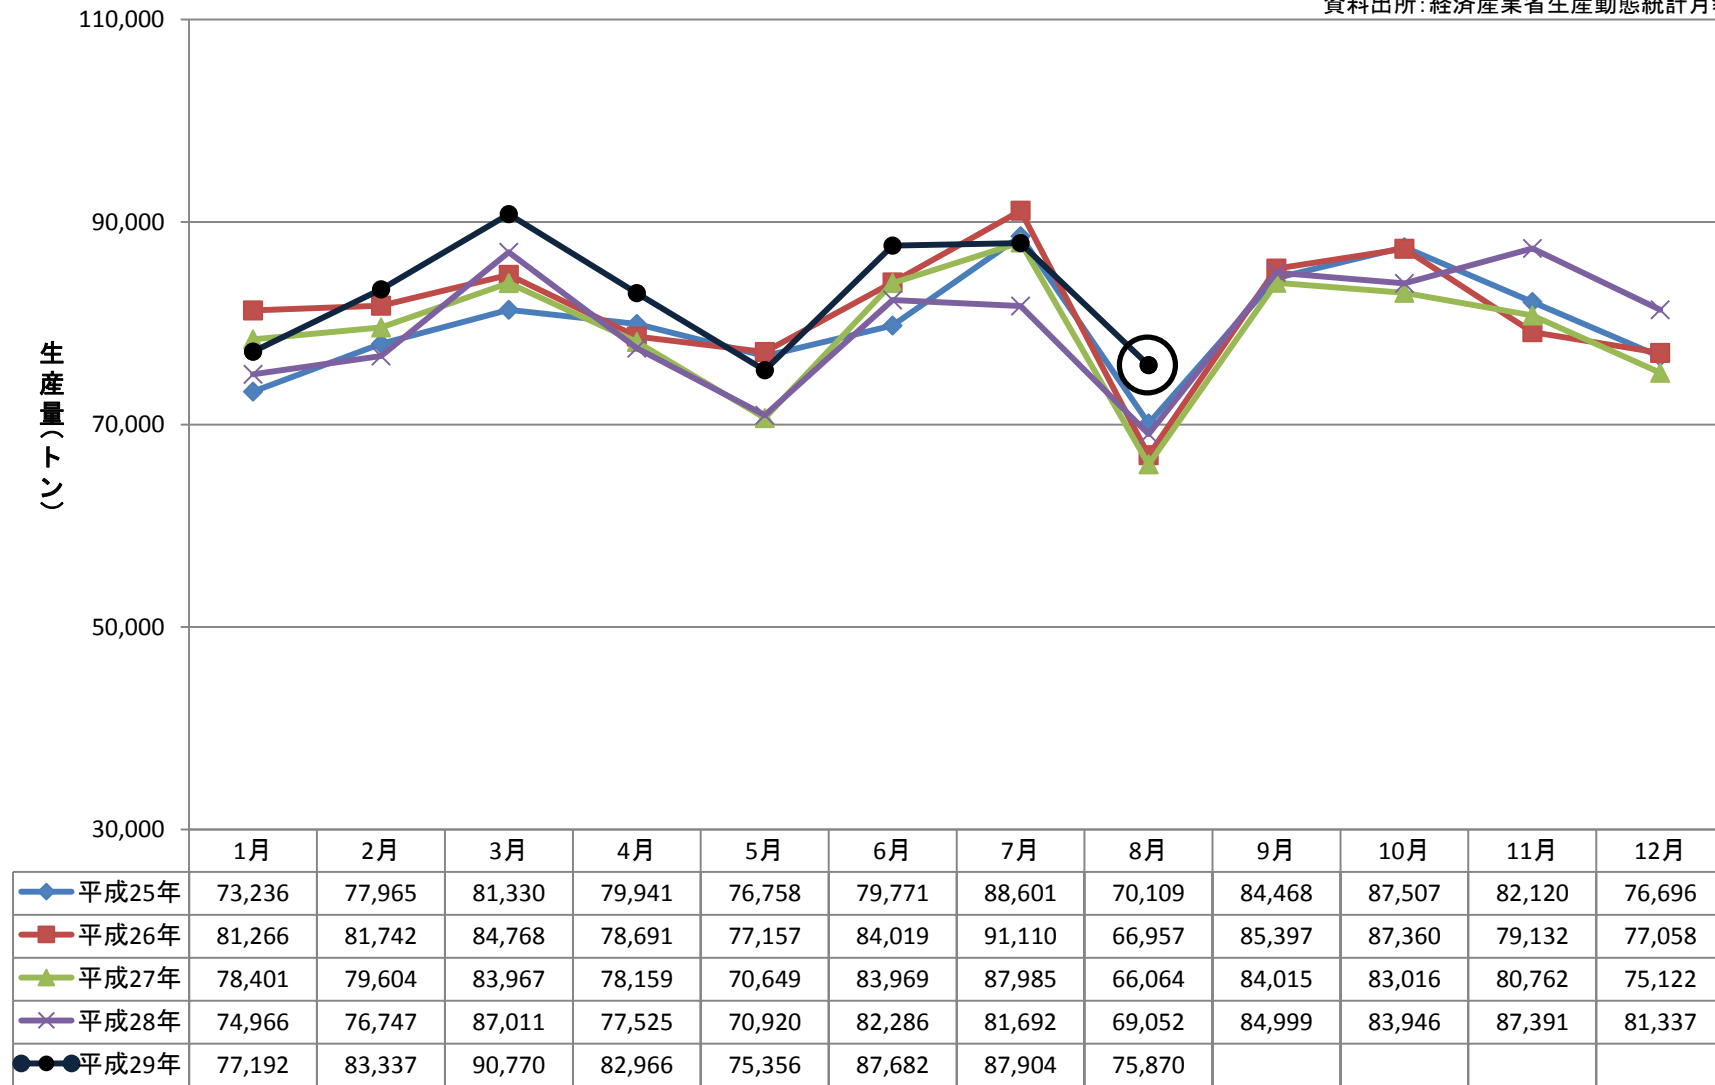

## アルミダイカスト生産量推移

資料出所：経済産業省生産動態統計月報

数値は、経済産業省大臣官房調査統計グループにより、過去に遡及してデータを修正する場合がありますので前号までの統計データ数値と異なる場合があります。